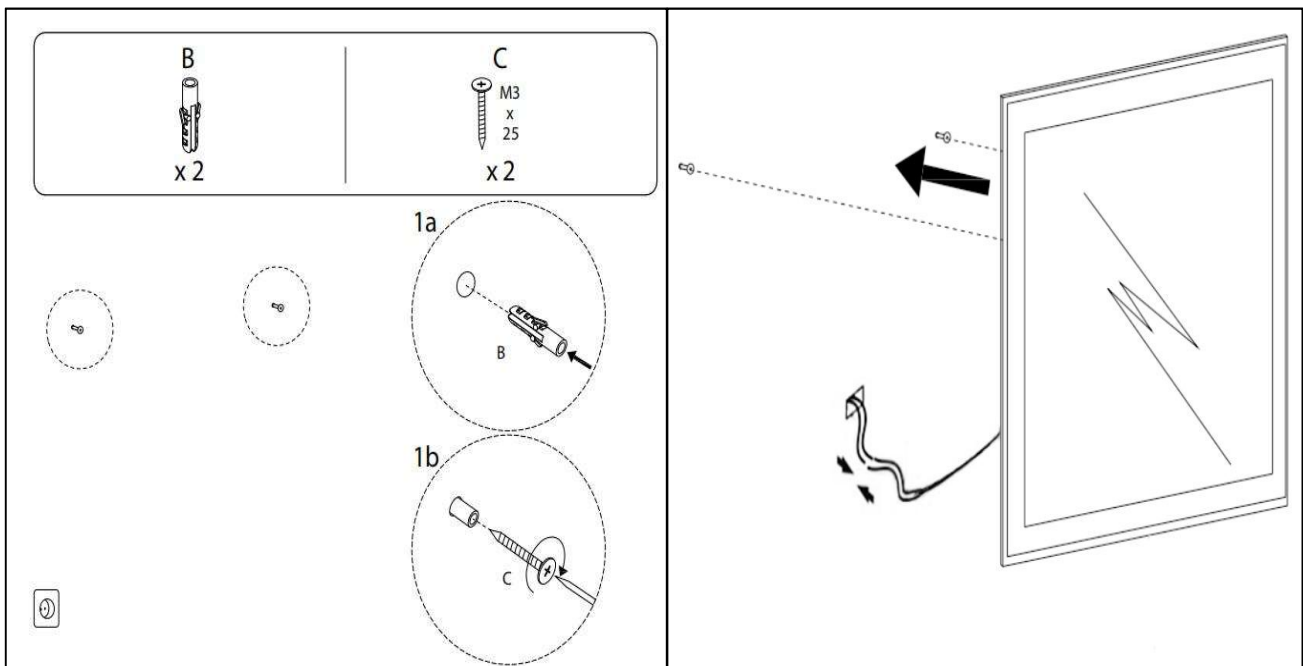

TOUCH-KNAP

Funktion Tænd/Sluk/Farveændring/Dæmp

EMBALLAGE

Yderkasse størrelse 166x7x56 cm
Yderkasse Vægt G.W.:13.5 KGS/N.W.:11.7 KGS

Advarsel! Sluk altid for strømmen under installation og vedligeholdelse!