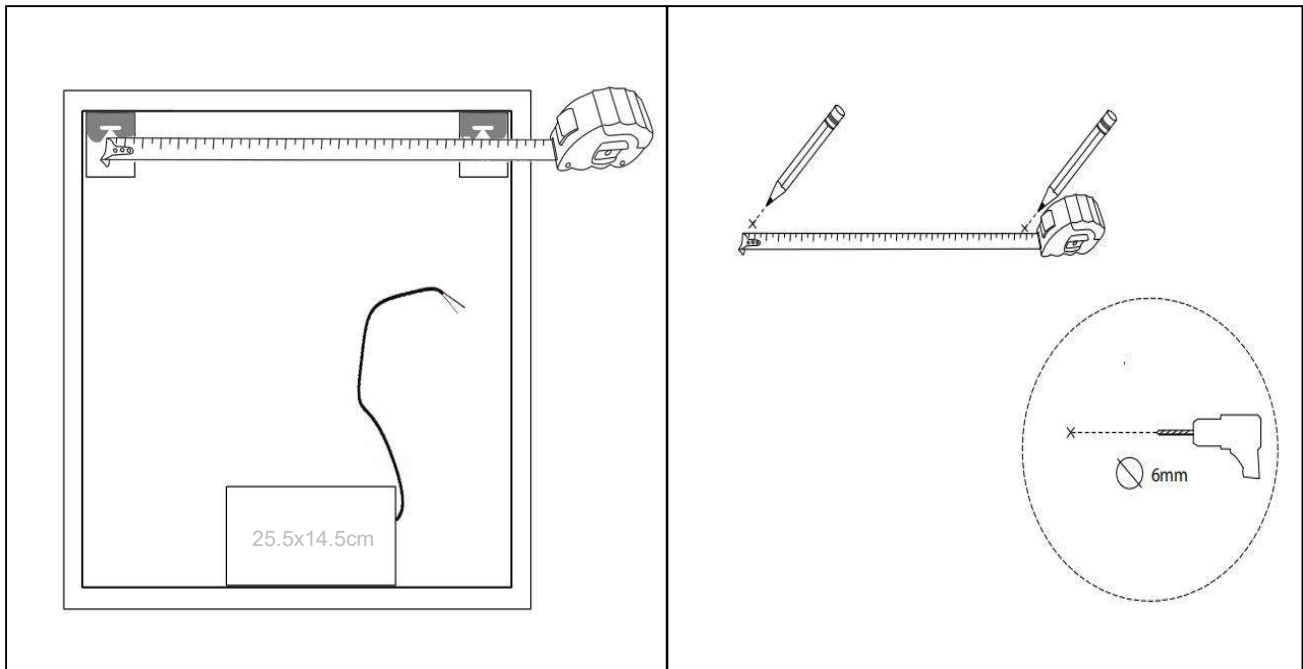

TOUCH-KNAP

Funktion Tænd/Sluk/Farveændring/Dæmp

EMBALLAGE

Yderkasse størrelse 166x7x56 cm
Yderkasse Vægt G.W.:13.5 KGS/N.W.:11.7 KGS

Advarsel! Sluk altid for strømmen under installation og vedligeholdelse!