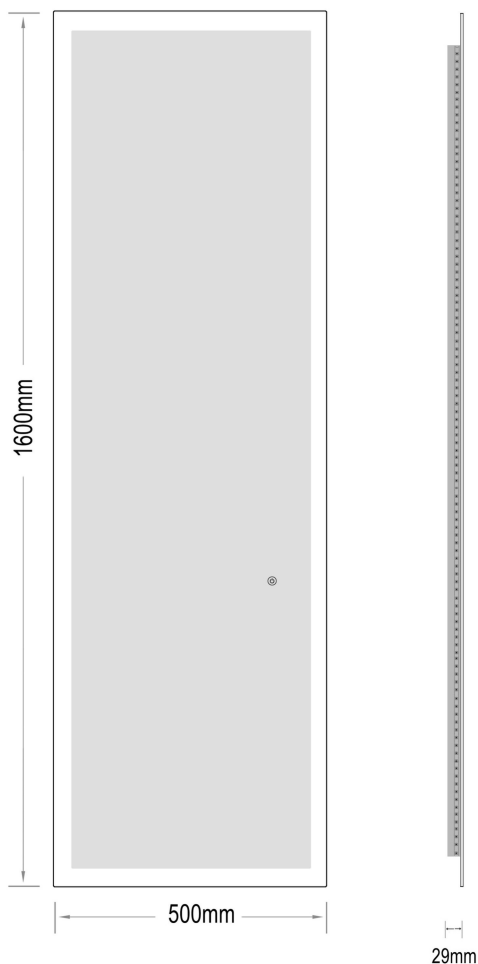

Tenna-2 1600x500

nordic-bad

SPECIFIKATIONER

Strømforsyning	230V/50Hz
Lyskilde	LED
Wattage	45 W
Kelvin	3000K-6000K
Ra-Værdi	>95
IP-klasse	IP44
Beskyttelsesklasse	II
Godkendelser	CE/RoHS
Lysstyrke	9200 Lumens

TOUCH-KNAP

Funktion Tænd/Sluk/Farveændring/Dæmp

EMBALLAGE

Yderkasse størrelse 166x7x56 cm
Yderkasse Vægt G.W.:13.5 KGS/N.W.:11.7 KGS

Advarsel! Sluk altid for strømmen under installation og vedligeholdelse!